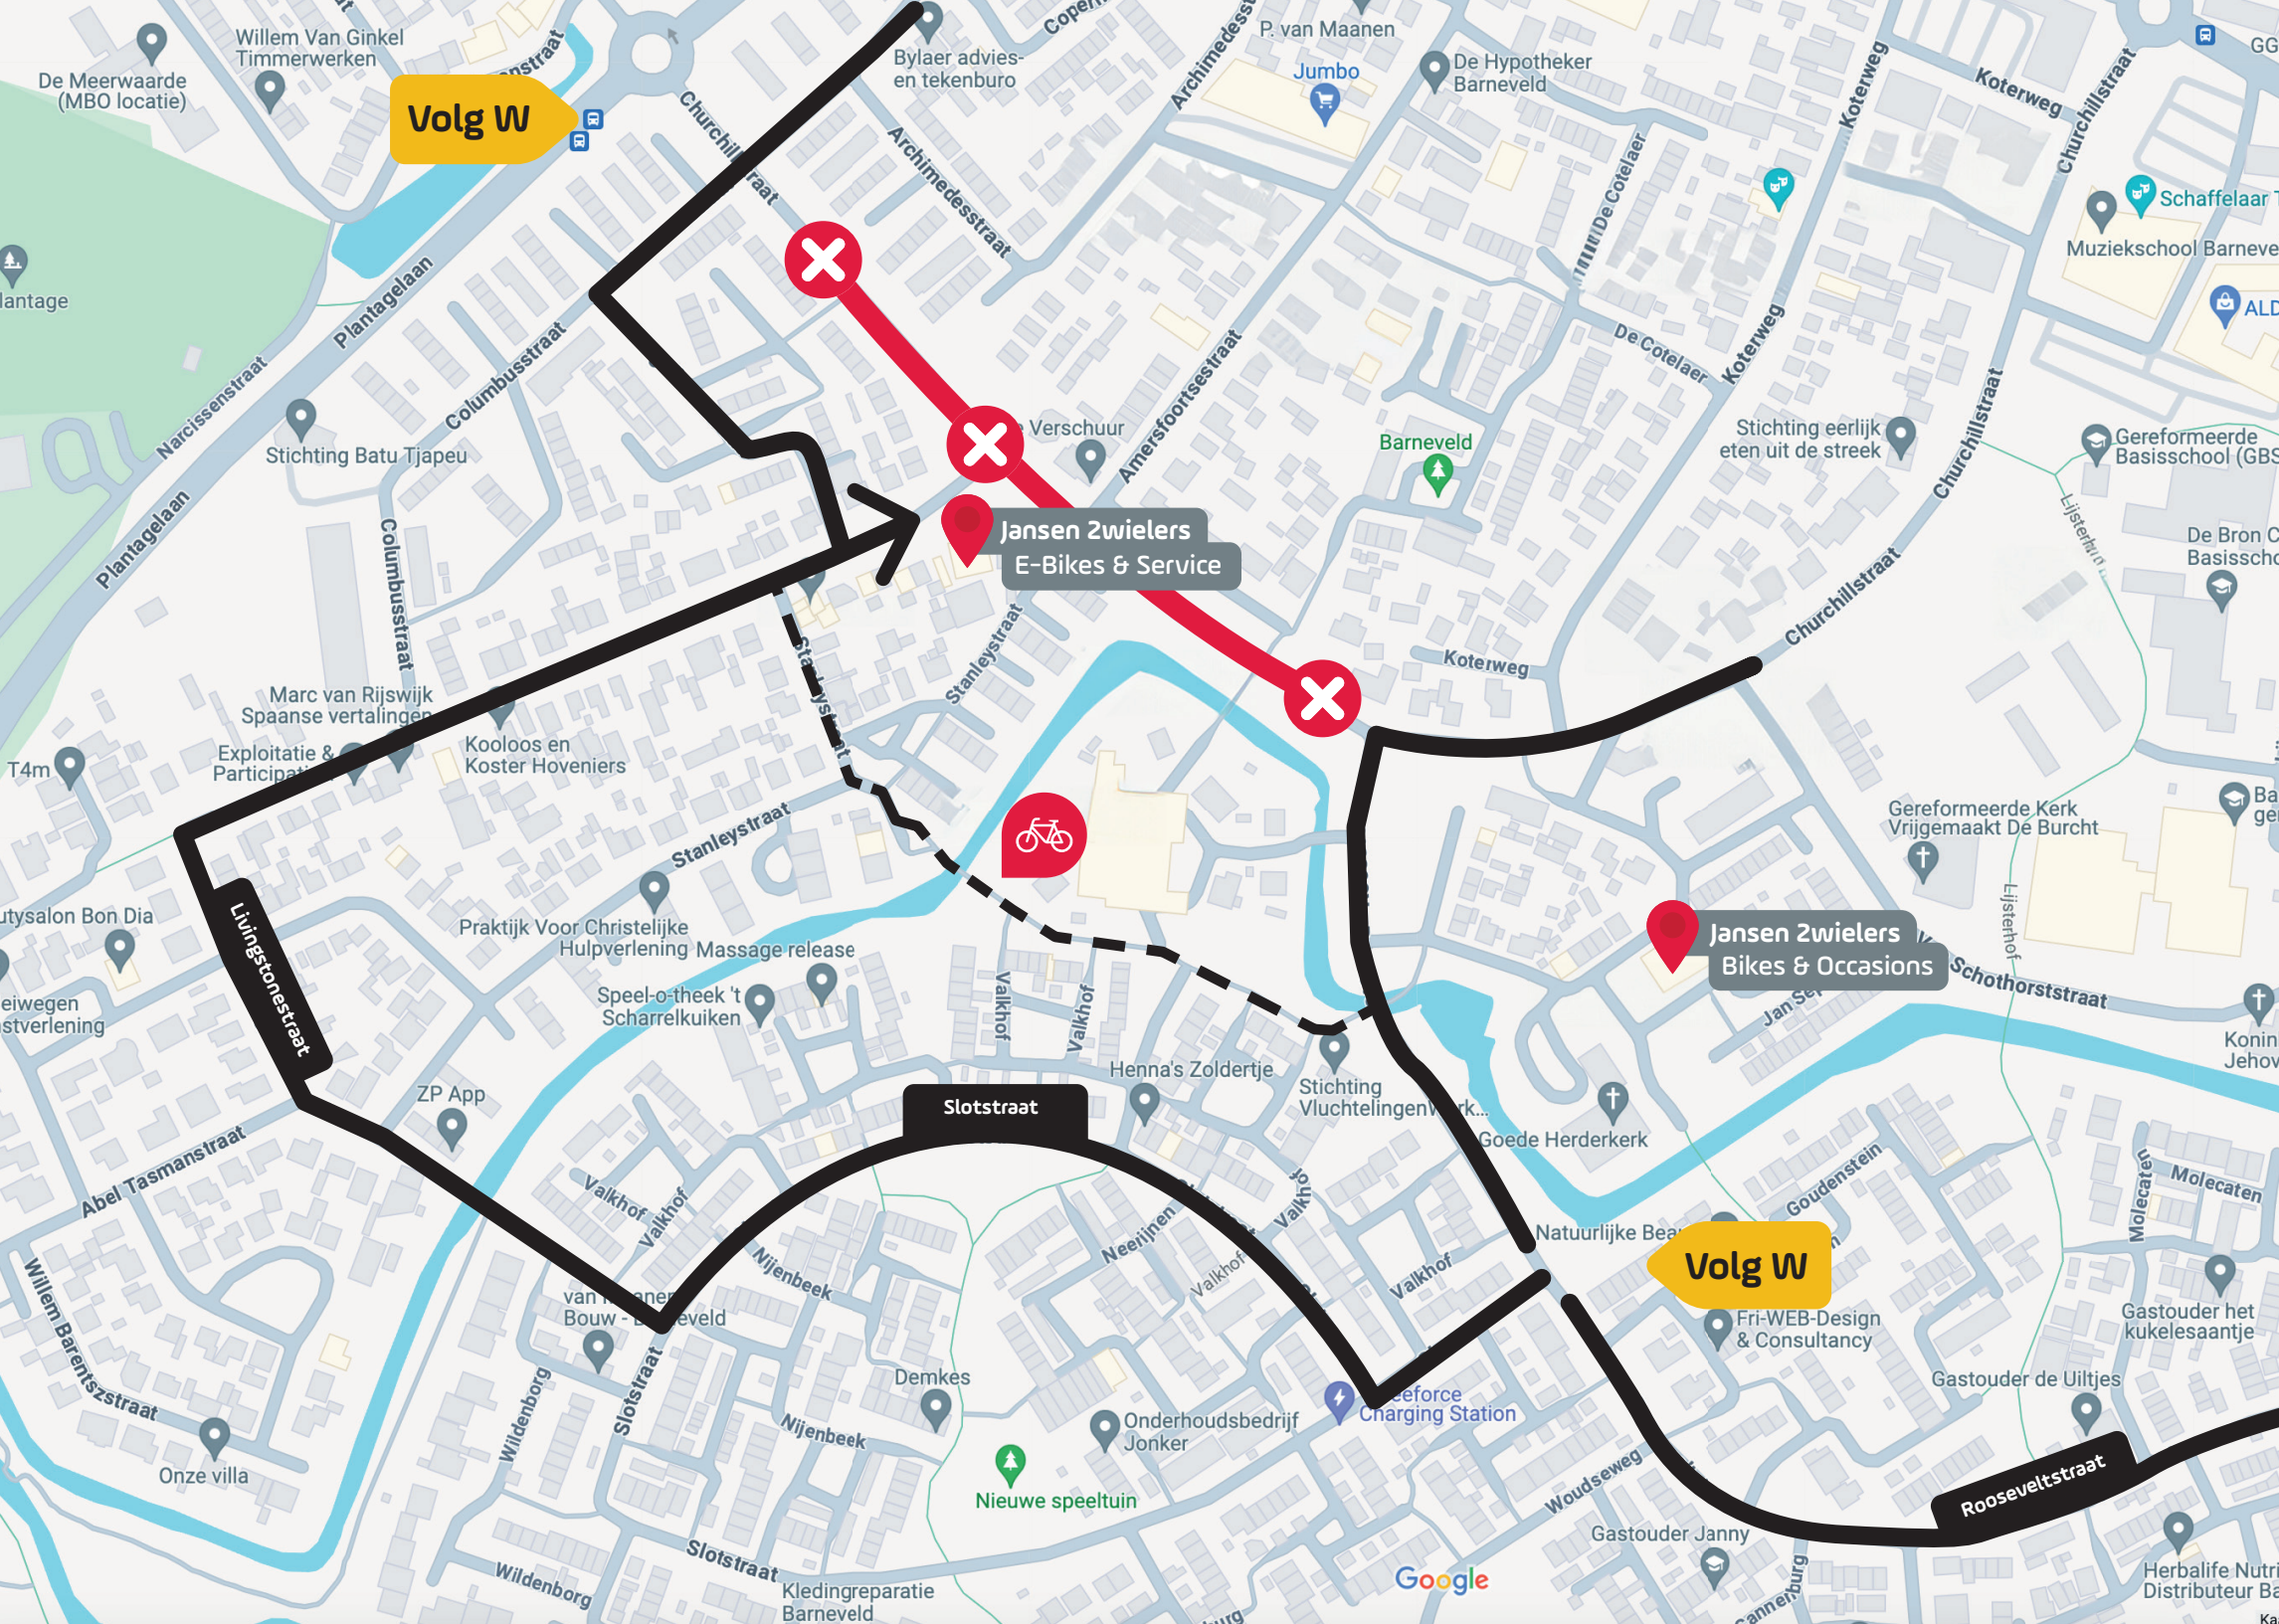

LET OP!

Wegwerkzaamheden aan de Churchillstraat

Vanwege werkzaamheden aan de Churchillstraat zijn onze winkels minder goed bereikbaar. Volg de instructie en bekijk de kaart op de andere zijde om onze winkels te bereiken.

Volg W

Jansen 2wielers
E-Bikes & Service

Jansen 2wielers
Bikes & Occasions

Volg W

Slotstraat

Liwingstraat

Rooseveltsstraat

Google