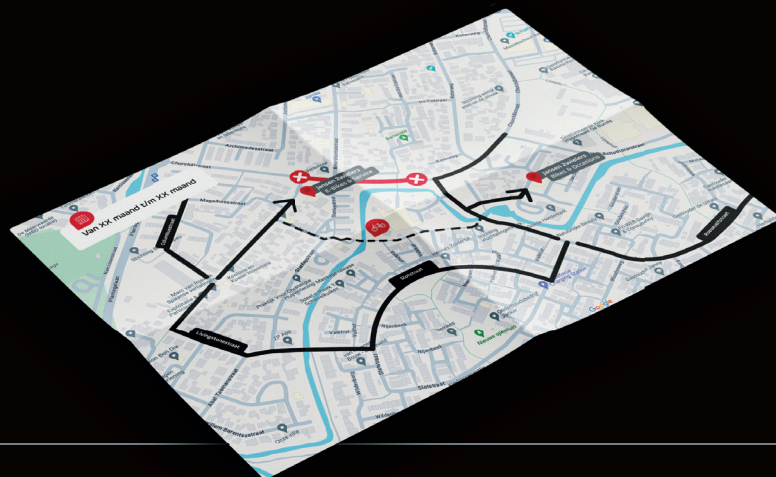

LET OP!

Wegwerkzaamheden aan de Churchillstraat

Vanwege werkzaamheden aan de Churchillstraat zijn onze winkels minder goed bereikbaar. Volg de instructie en bekijk de kaart op de andere zijde om onze winkels te bereiken.

We zien uit naar uw komst!

www.jansen2wielers.nl

E-bikes & Service
Livingstonestraat 9B
Barneveld

E barneveld@jansen2wielers.nl
T 0342 422 148

Bikes & Occasions
Jan Seppenplein 19
Barneveld

E occasions@jansen2wielers.nl
T 0342 422 148